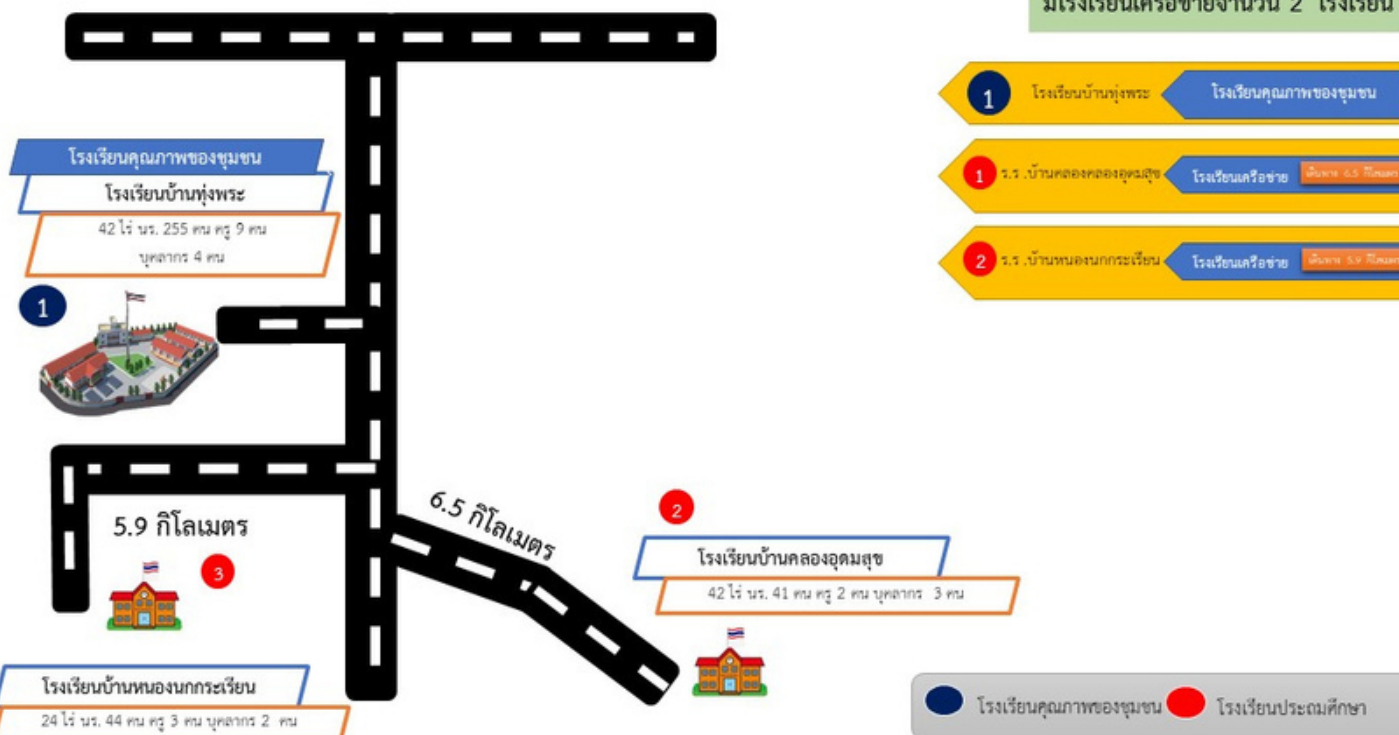

# CONTACT US

สำนักงานคณะกรรมการการศึกษาขั้นพื้นฐาน  
Office of the Basic Education Commission

โรงเรียนคุณภาพของชุมชน พื้นที่อำเภอเมืองสระแก้ว จังหวัดสระแก้ว  
กลุ่มตำบลท่าเกษม

มีโรงเรียนเครือข่ายจำนวน 2 โรงเรียน